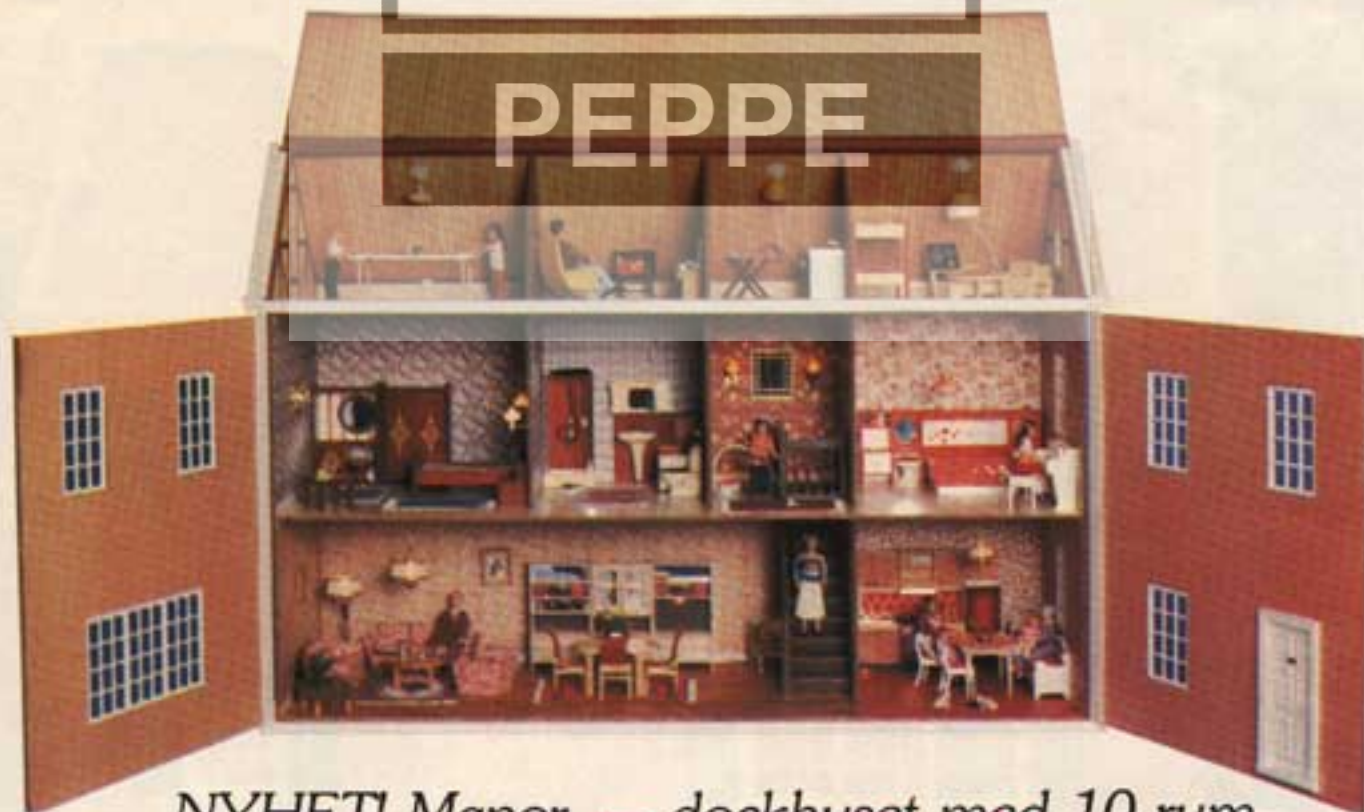

## Lundbys berömda dockhus

Lundbys traditionella dockhus består av tre olika delar — ett tvåvåningshus, en bottenvåning och en garagevåning. Delarna kan köpas var för sig. Du kan få elektrisk belysning i hela huset.

Lundbys stora lyxvilla består av två olika delar, som kan köpas var för sig. Själva dockhuset är en elegant tvåvåningsvilla och undervåningen innehåller bland annat både stall och garage. Lyxiga lampor kan kopplas in i alla rum.

## NYHET! Manor — dockhuset med 10 rum

Manor är ett helt nytt dockhus i amerikansk stil. Det levereras i plana delar och monteras lätt på en halvtimme tack vare det geniale låsningssystemet. Det krävs varken spik eller lim — men ändå blir det färdiga huset mycket stadigt och stabilt. Inredningen är av hög klass i hela huset. Hela framsidan går att fälla ut så att man lätt kommer åt alla rum. Och lyfter man på taket så ser man ytterligare fyra rum. Naturligtvis kan man också i Manor få lysande lampor i alla rum.

## Ett verkligt välutrustat kök **Made in Sweden**

Ett riktigt drömkök med plats för allt — diskbänk, spis, kylskåp, diskmaskin, hyllor och skåp. Du kan öppna stöpsluckorna och dra ut lådorna. Du kan också lätt ordna med belysning över diskbänken och i ugnen. Nu kan du också duka köksbordet med den nya, trevliga frukostbrickan.