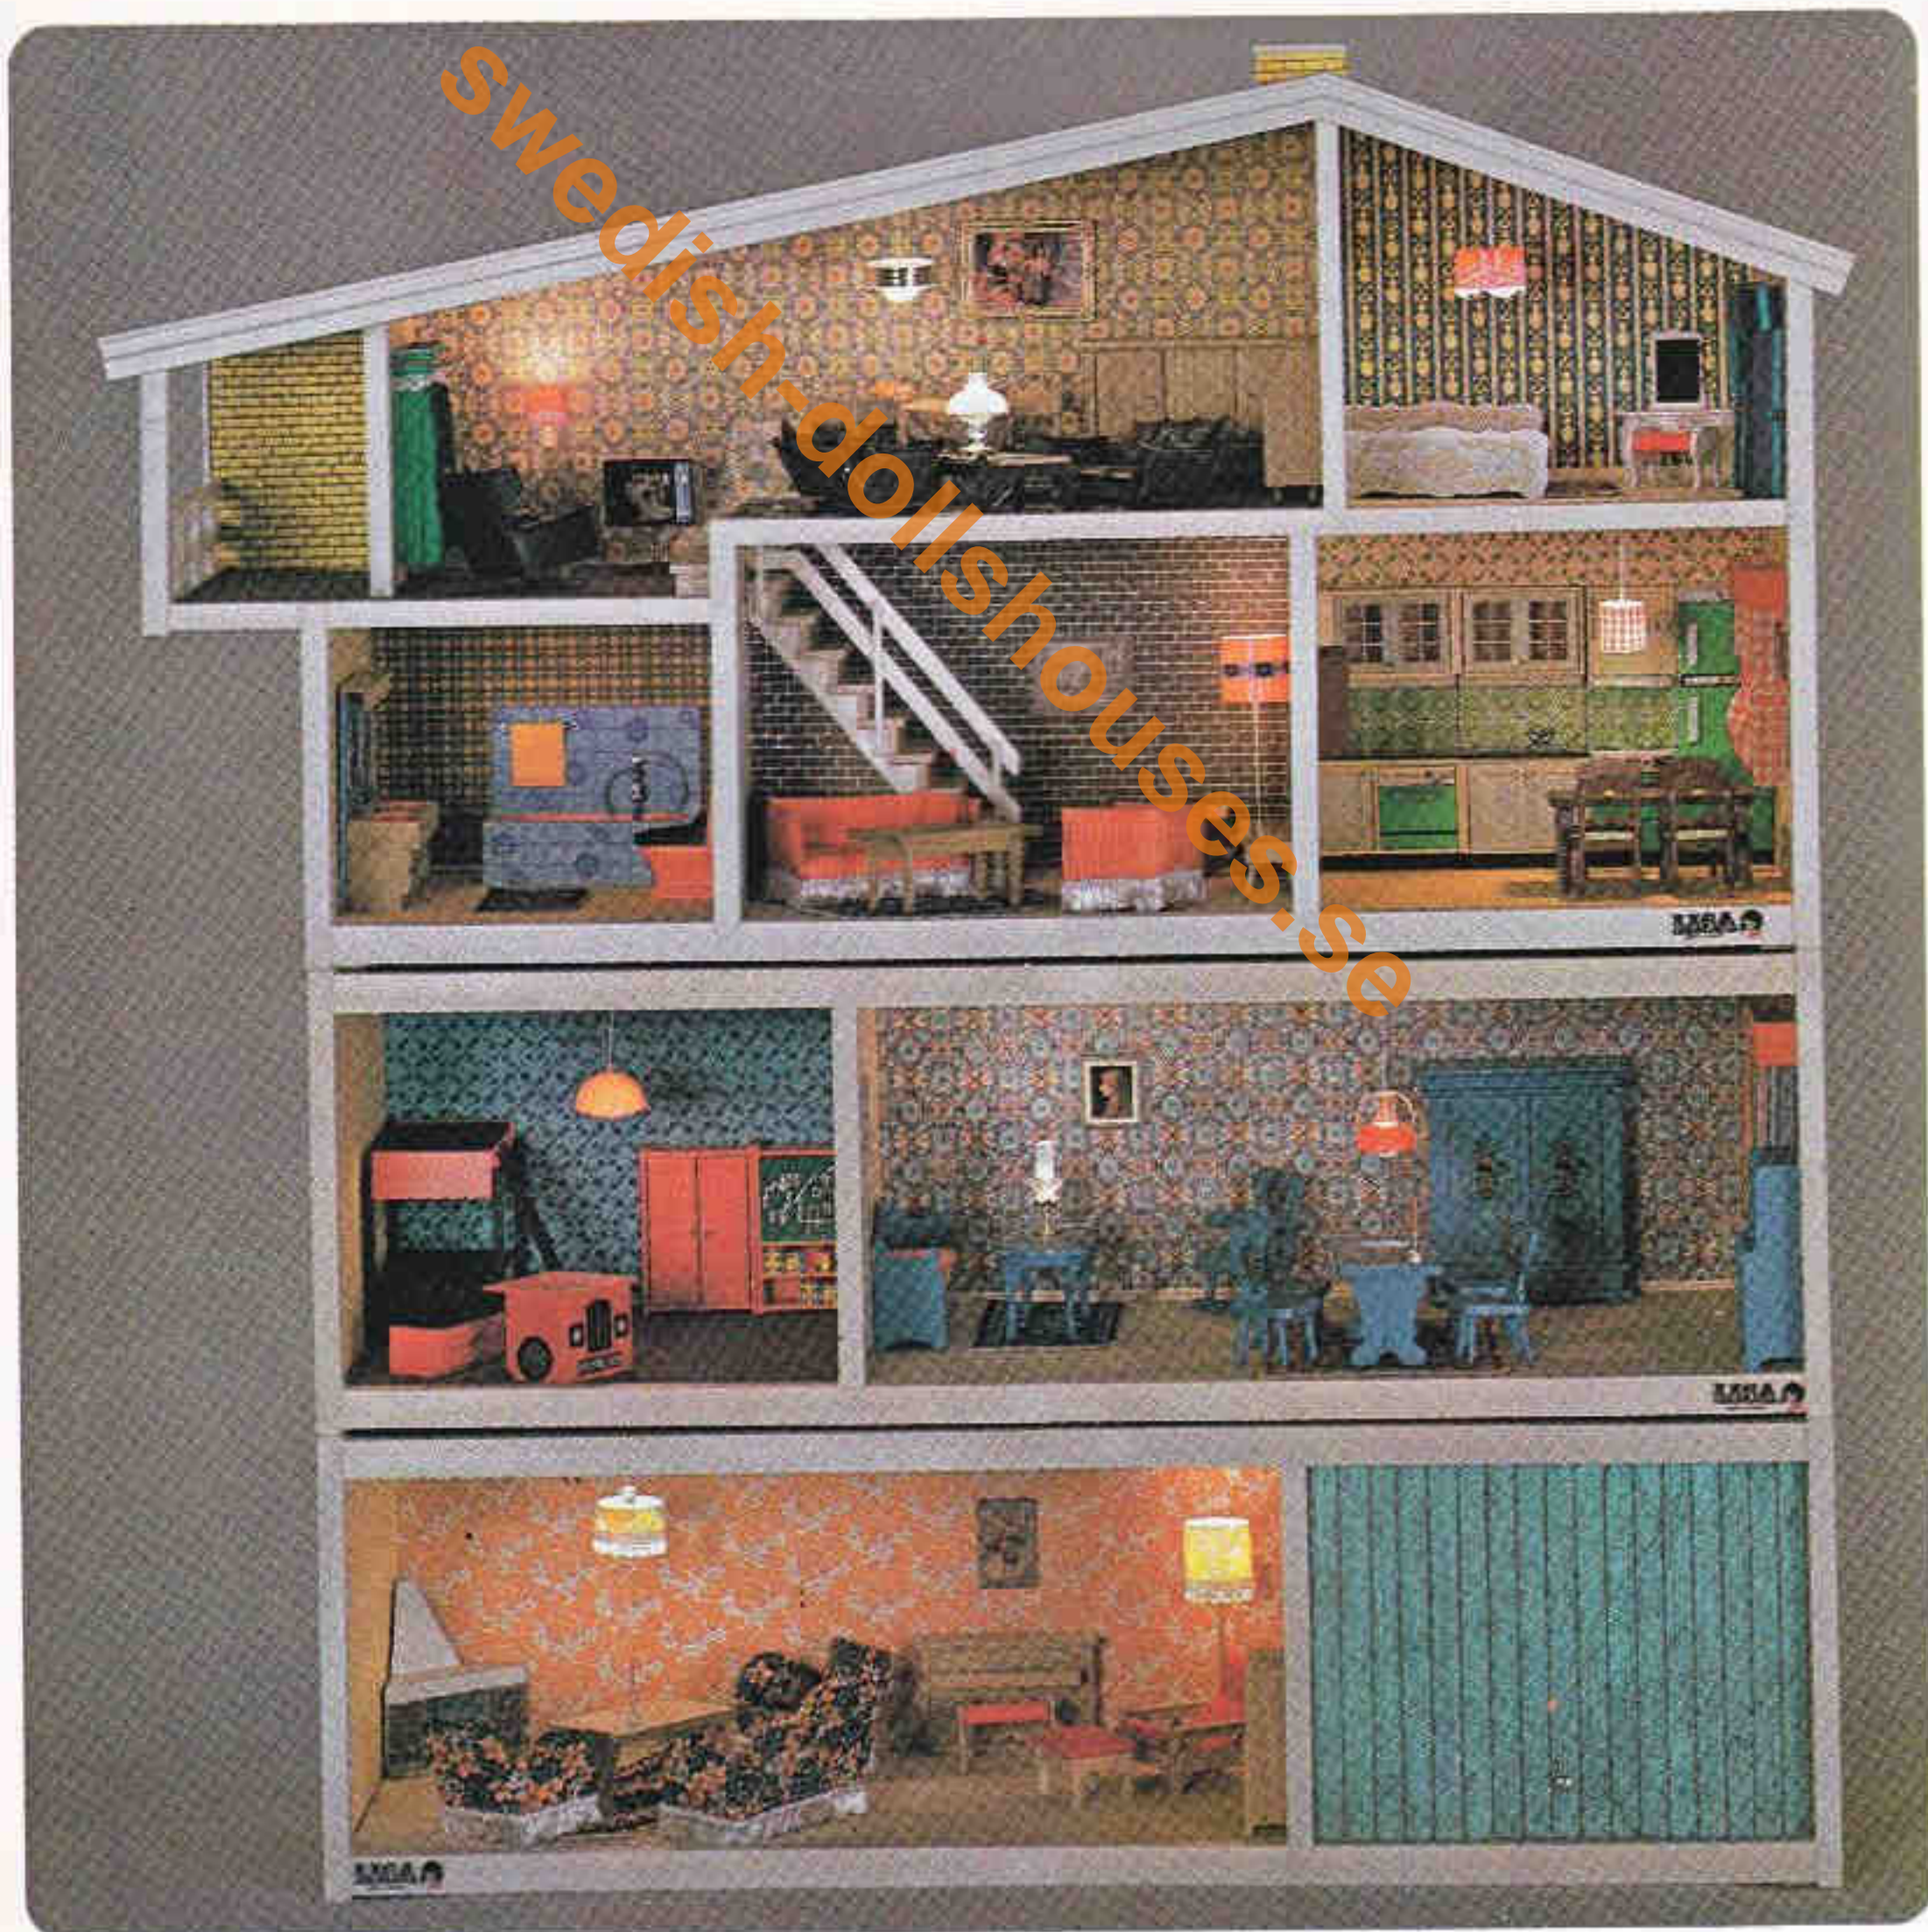

JOUEZ

LES "BONNES MAISONS"

LISA **sio**

500

Maison de poupées LISA, électrique.
 Totalement décorée 78 x 42 x 27 cm.
 Livrée sans mobilier.
 Nombreuses prises de courant.
 Fonctionne avec piles de 4,5 Volts
 ou transformateur.

505

Etage inférieur pour maison LISA.
 Electrique.

510

Etage inférieur avec garage
 pour maison LISA.
 Electrique.

Ⓐ 100
Séjour Hamlet (1)

Ⓑ 270
Séjour Victoria.

Ⓒ 340
Séjour Bristol (1).

Ⓓ 320 +
Séjour Scala (1).

Ⓔ 210
Salon Londres.

Ⓕ 300
Salon Berlin

259
Téléviseur.

Ⓖ 220.
Salon Milan (1)

Ⓗ 150 +
Salon fleuri (1)

Ⓙ 190 +
Salon Nepal (1)

(1) Meubles pouvant être vendus
séparément.

5321 +
Lampe pied bois - voir Ⓛ

Ⓓ 170
Chambre Dublin.

Ⓔ 380
Chambre d'enfants moderne.

Ⓕ 350
Cuisine Tripoli (1).

Ⓖ 370
Salle de bains Naples (1).

Ⓗ 374 +
Douche bleue et orange
avec imitation carrelages.

Ⓘ 330
Coin Piano.

(1) Meubles pouvant être vendus
séparément.