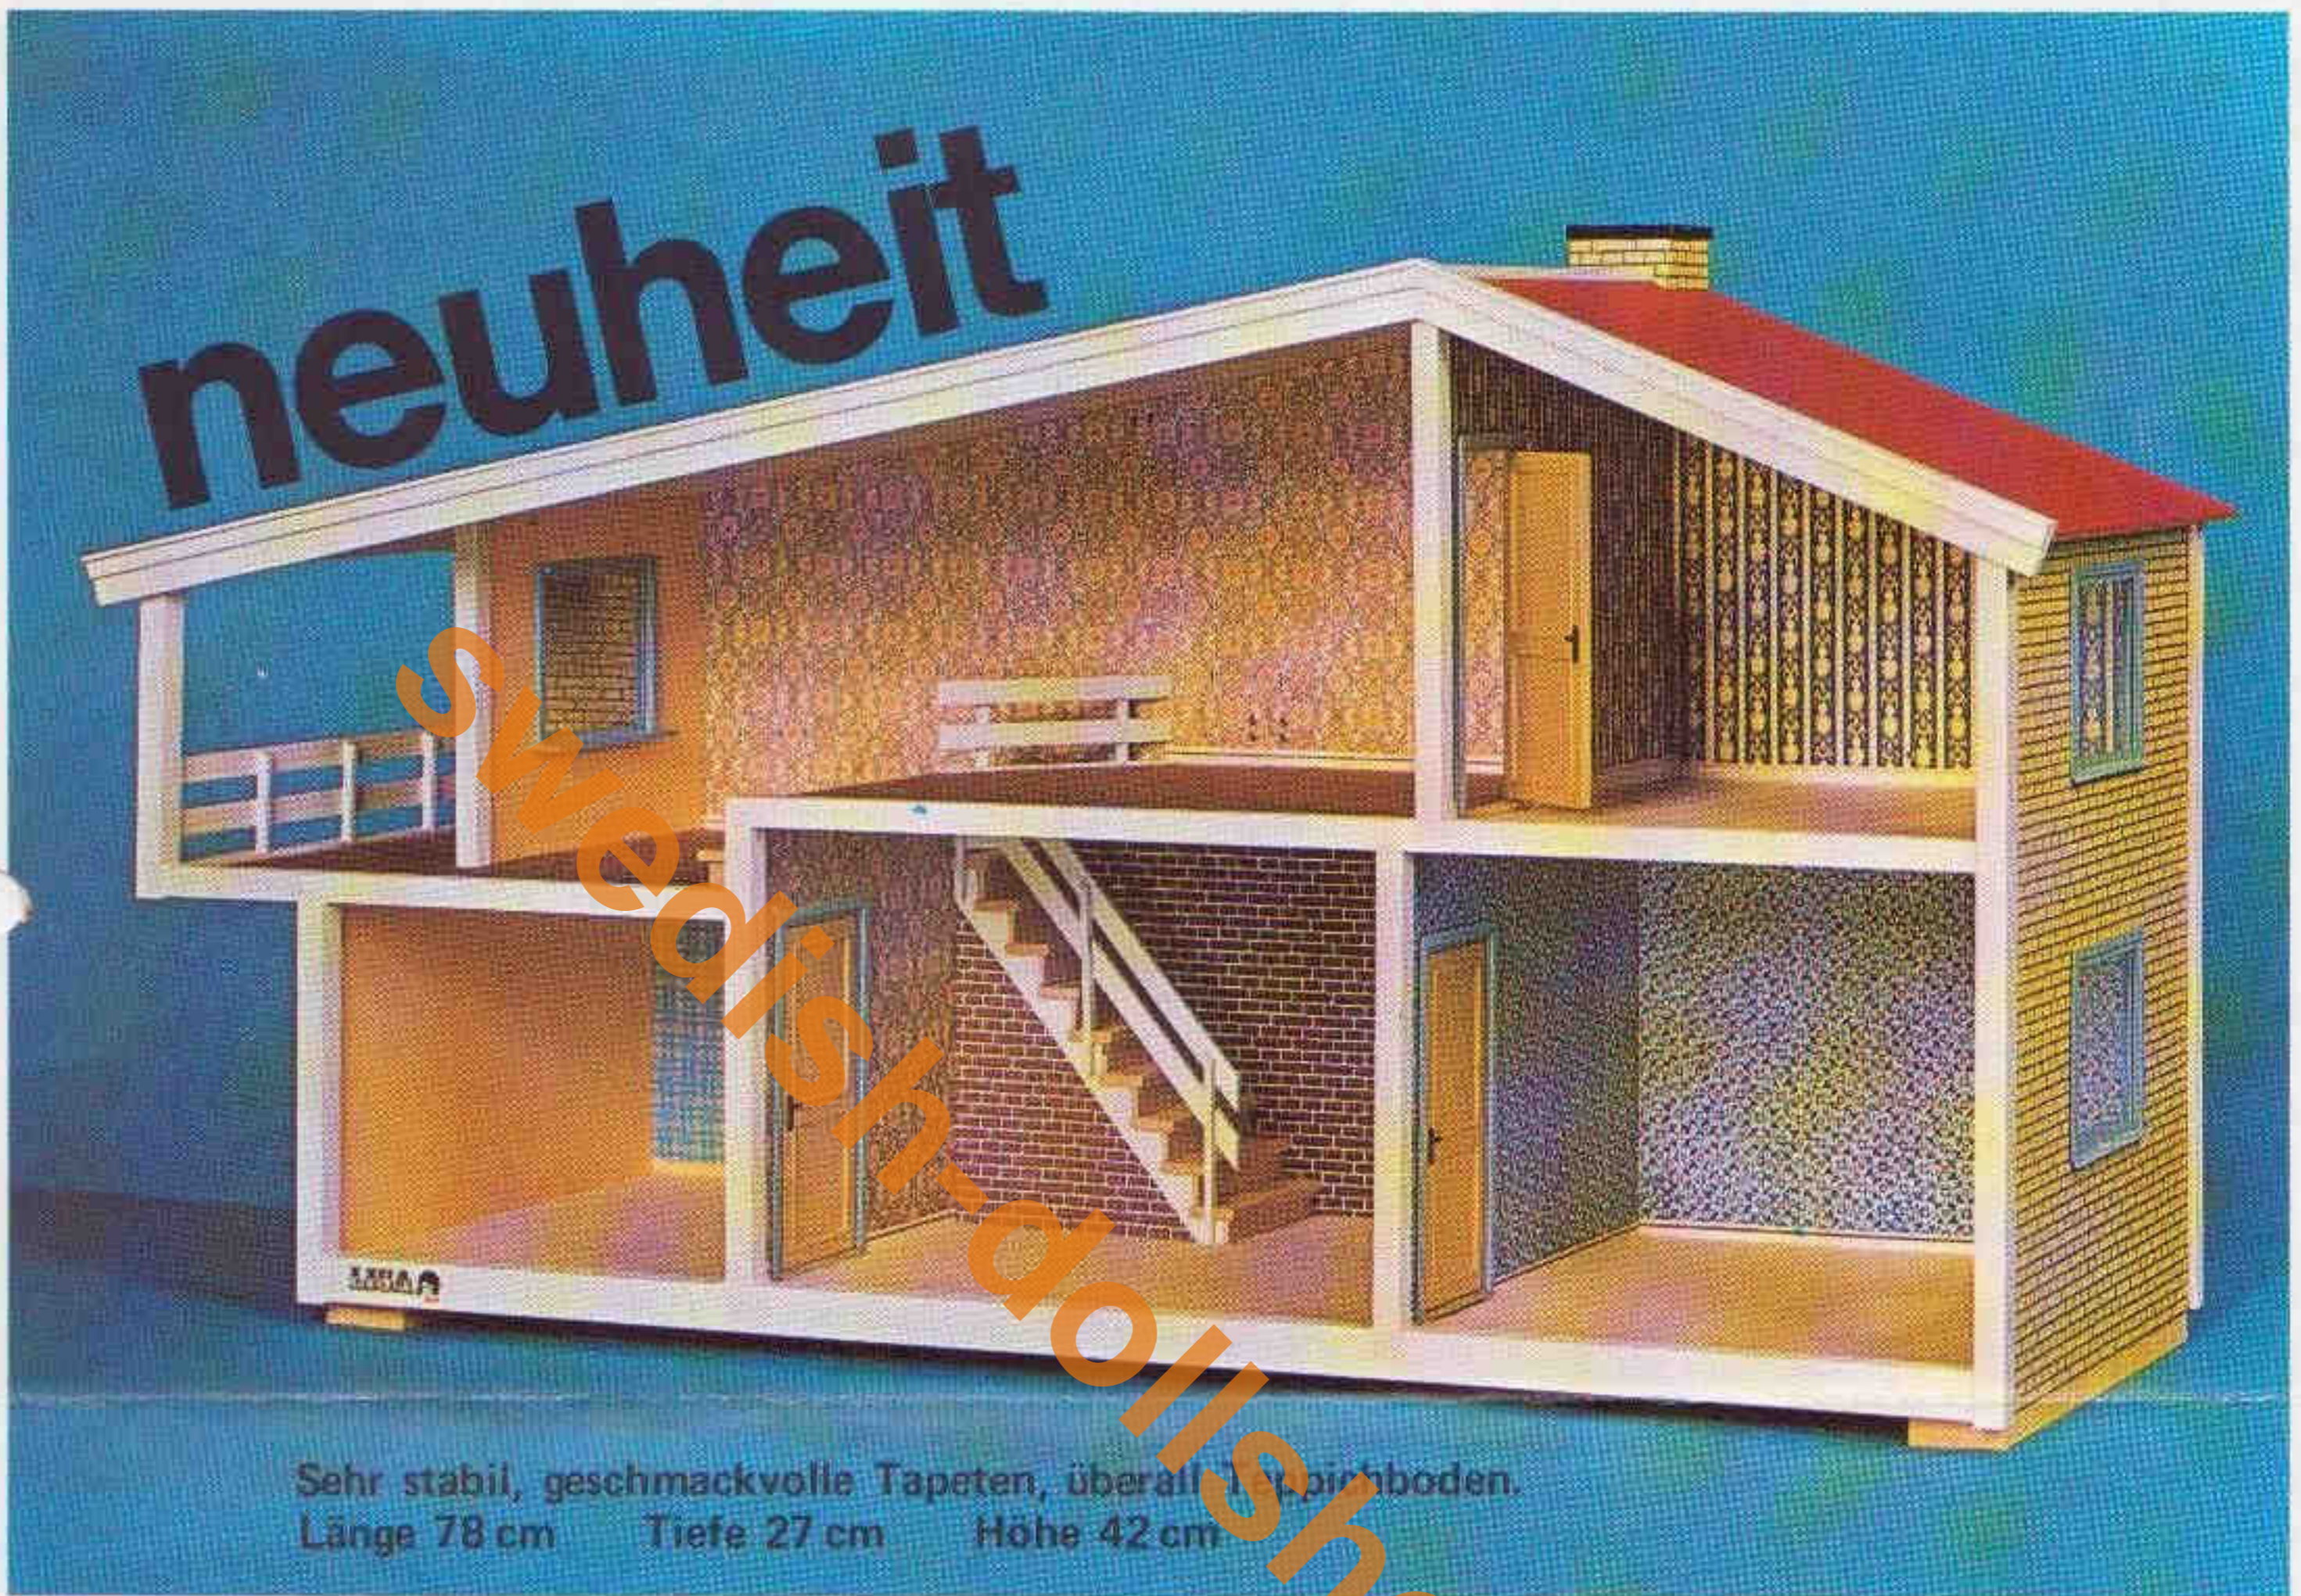

Ein wunderschönes Puppenhaus,  
genau so, wie Sie  
und alle anderen Leute wohnen möchten.

# LISA

Sehr stabil, geschmackvolle Tapeten, überall Teppichboden.  
Länge 78 cm    Tiefe 27 cm    Höhe 42 cm

Genau in der richtigen Größe, aber viel schöner als alle Puppenhäuser, die Sie bis jetzt kaufen konnten.