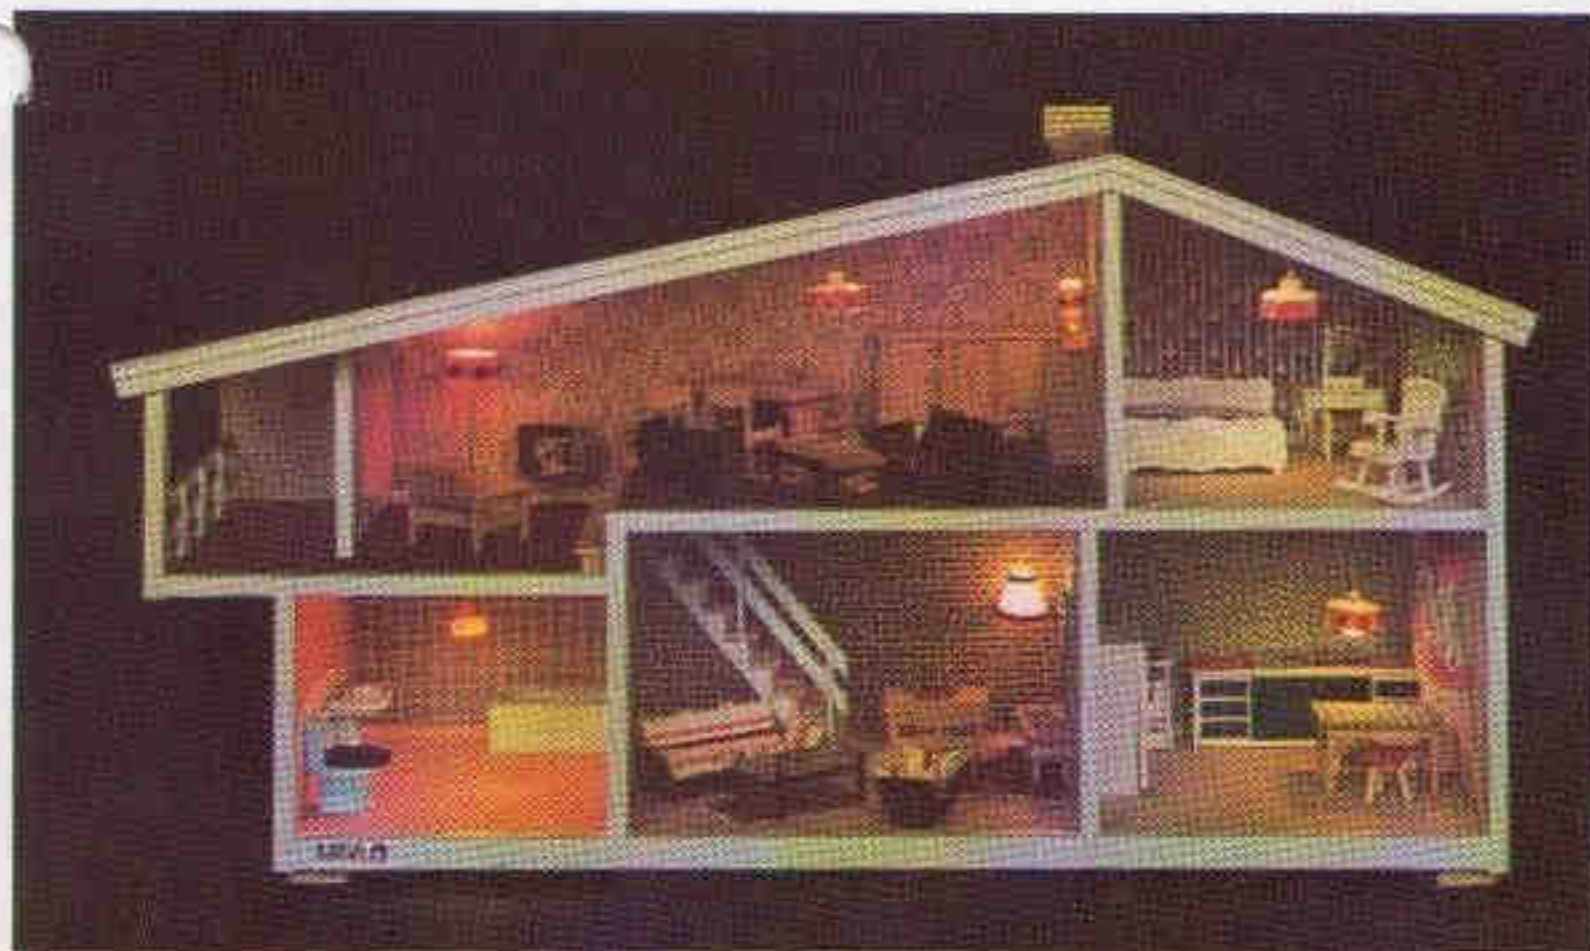

Ein wunderschönes Puppenhaus,  
genau so, wie Sie  
und alle anderen Leute wohnen möchten.

# LISA

Sehr stabil, geschmackvolle Tapeten, überall Teppichboden.  
Länge 78 cm    Tiefe 27 cm    Höhe 42 cm

Genau in der richtigen Größe, aber viel schöner als alle Puppenhäuser, die Sie bis jetzt kaufen konnten.