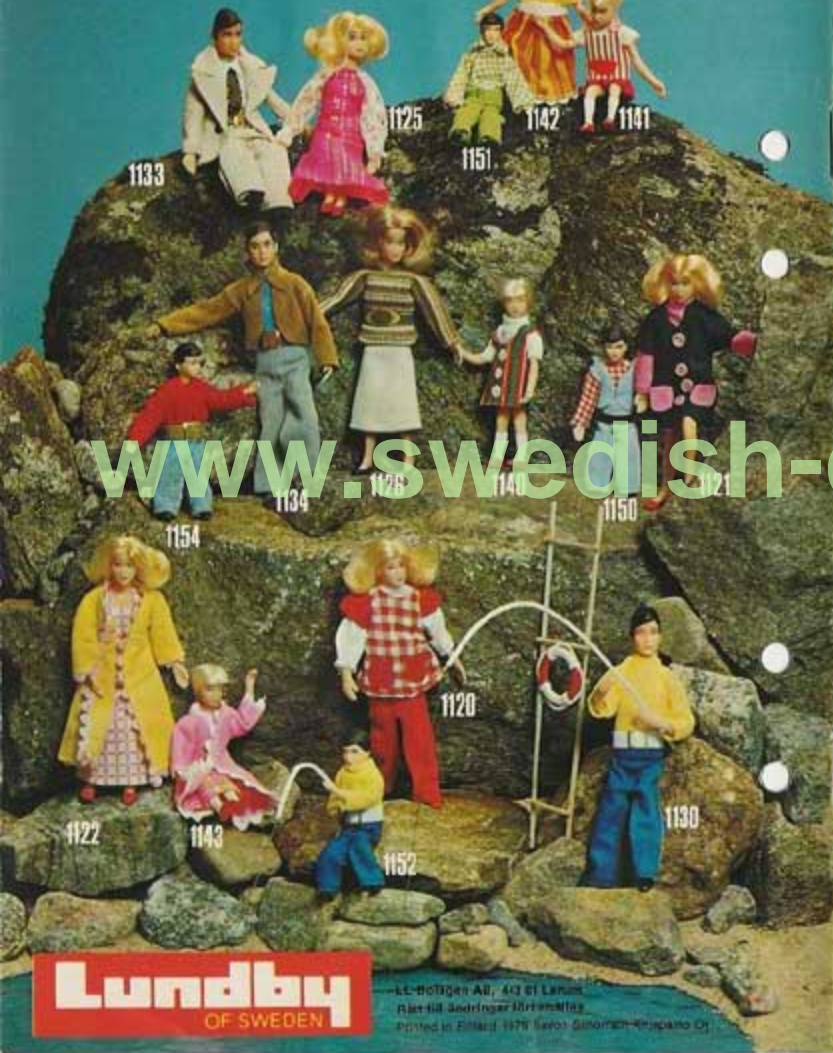

Bölibara dockor gjorda för Lundby dockskåp, möbler och bil. Säljs var för sig eller familjevís.

Familjen Lundby

Lundby
OF SWEDEN

LL-Bojgen AB, 413 81 Lenaxa
Ries till Svedinger Lörhämllax
Printed in Finland, 1979. Sverig: Sjömann-Krusgatan 63