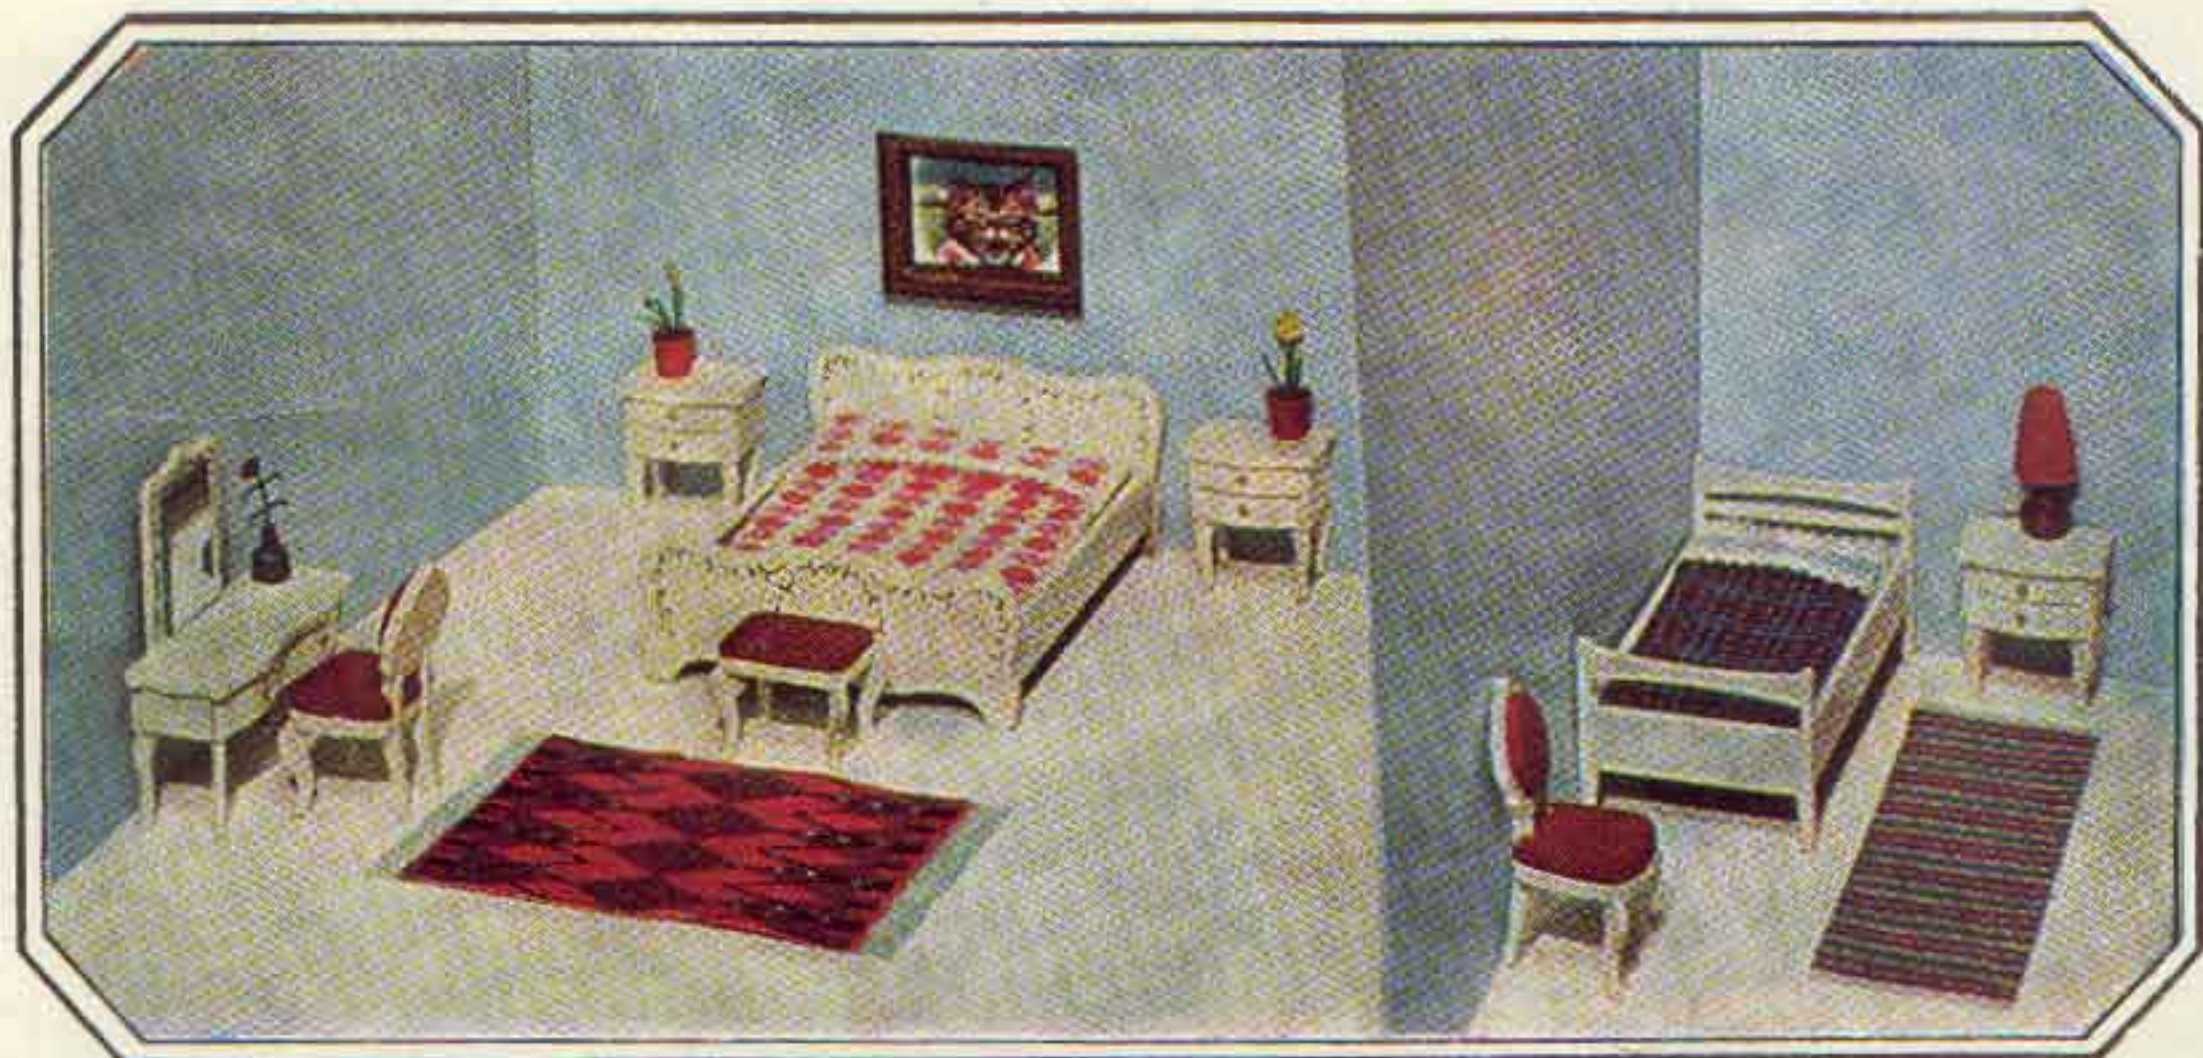

9770

7503

9770 Romantiska, vitlackerade, gulddekorerede rokokosovrumsmöbler. Dubbelsäng med överkast, toliettbord med spegel i riktigt glas, nattduksbord, en rödklädd stol och en dito pall.

7503 Modern vitlackerad säng med spetslakan, täcke och kudde, vitt nattduksbord och rödklädd, vit stol.