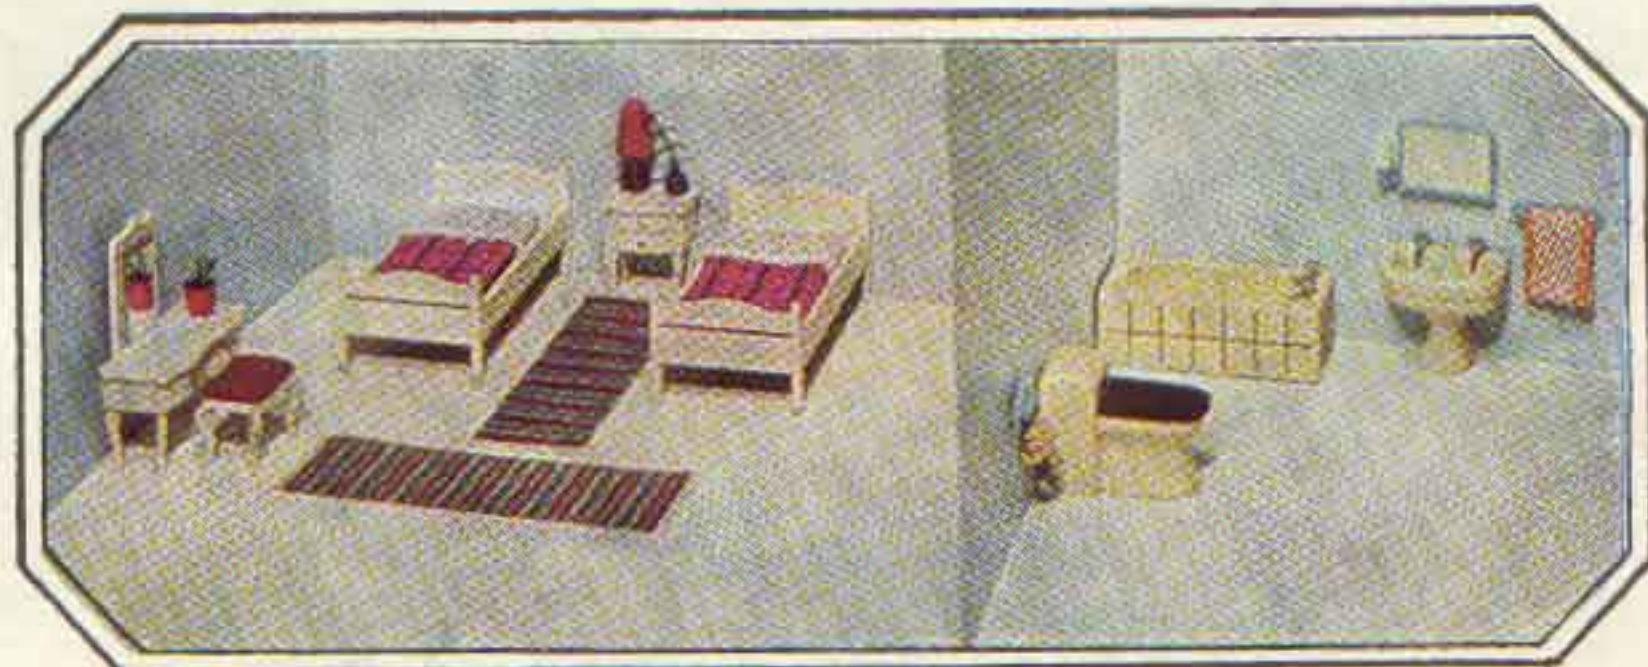

9710

2700

www.swedish-dollshouses.se