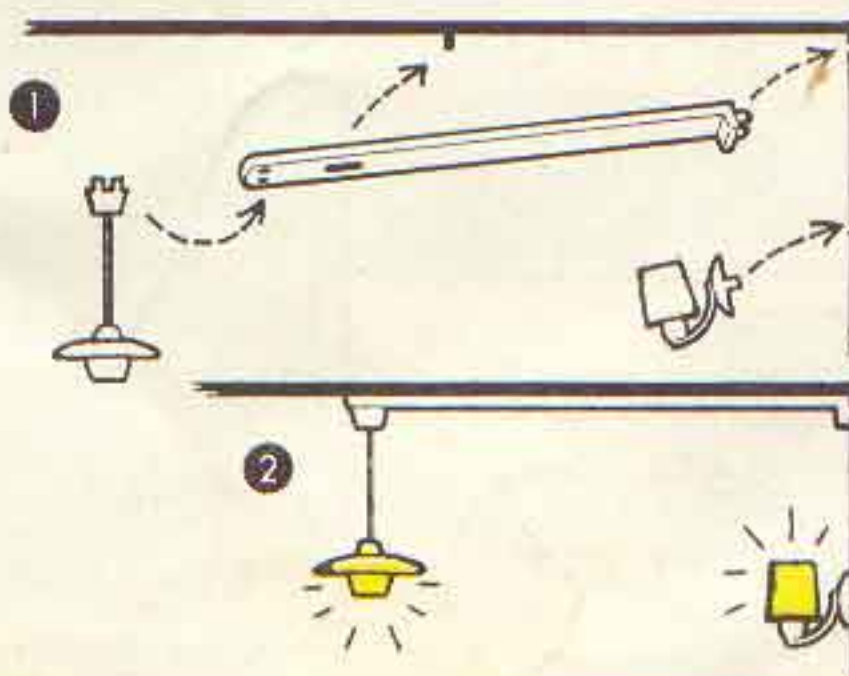

6196 2 st reservglödlampor med sladd. Monteringsanvisningar medföljer påsen.

www.swedish-dollshouses.se