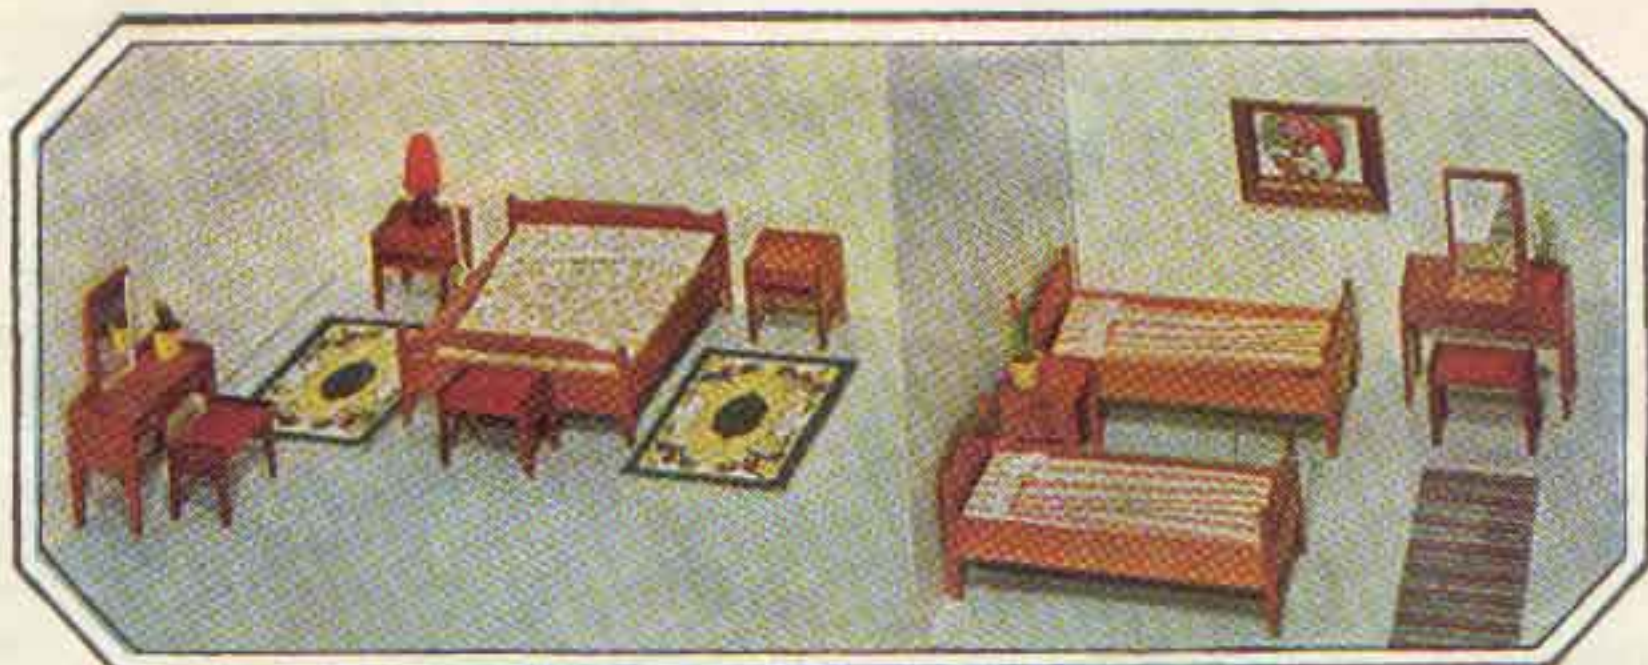

9712 Modern sängkammarmöbel i mahognylackerad bok — dubbelsäng med överkast, 2 nattduksbord, toliettbord med spegel i riktigt glas samt 2 st rödklädda pallar.

9730 En annan modern sängkammargrupp i mahognylackerad bok, 2 enkelsängar med överkast, nattduksbord, toliettbord samt rödklädd pall.

9712

9730

9710 Populära vita sovrumsmöbler. 2 st enkelsängar med täcke, lakan och kuddar, nattduksbord, toliettbord med spegel i riktigt glas och rödklädd pall.

2700 Elegant, gul-lacrat badrumssät med badkar, tvättställ och WC-stol med uppfällbart lock.