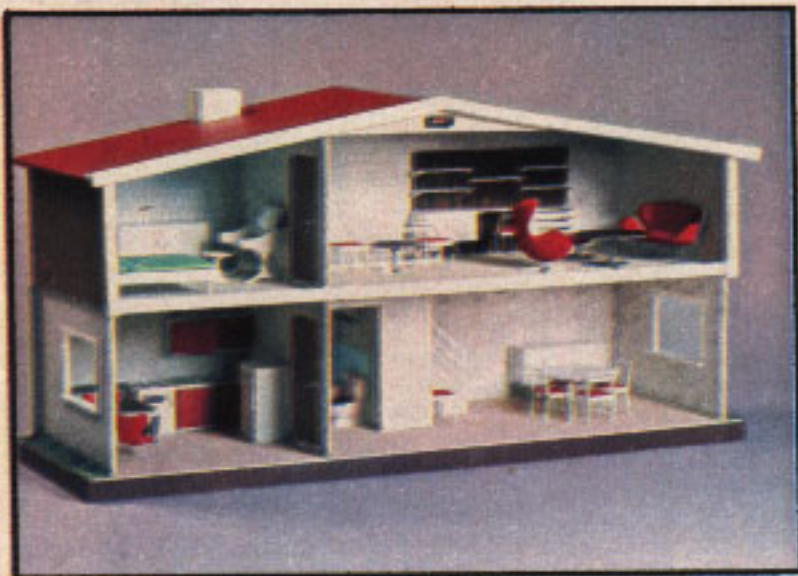

31843

Doll House trans-
former 220 volts
A.C. Output 4 volts.

BRIO Scanditoy AB

www.swedish-dollshouses.se

Pris från ca 9:50

Pris ca 15:75

BRIO dockhus

Ett riktigt dockhus med tre tapetserade rum och målat kök. Alla rum har kontakter för lampor. Stabilt byggt av trä och fiberplattor. Huset är 75 cm långt och 40 cm högt. Pris utan möbler ca **57:-**

Fåtölj "ägget"

En jättesnygg modern snurrfåtölj till ditt dockhus. Röd velour. Stålblank fot.

Pris ca **4:75**

www.swedish-dollshouses.se

BRIO matrumsmöbel och väghylla

Matrumsmöbel till dockhuset. Bord, 4 stolar med klädda sitsar och skåp. I vit plast. Pris ca **14:75**

Väghylla med riktiga dörrar och lådor. Pris ca **12:50**

BRIO köksinredning

Köksinredning för dockhuset med spis, diskbänk, arbetsbänk och stol. Pris ca **12:50**

Se i övrigt BRIO:s stora sortiment av moderna dockskåpsmöbler i din leksaksaffär.

BRIO

DOCKMÖBLER

1 DOCKHUS. Samtliga utrymmen försedda med urtag för belysning. Plats för transformator. Heltäckande mattor i tre rum. Gardinstänger, öppningsbara fönster och dörrar. Levereras utan möbler. Storlek 75x27x40 cm Ca 70:—